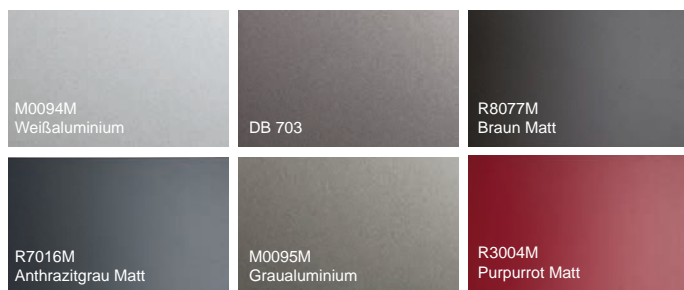

Wählen Sie aus
sechs modernen
Türdesigns!

■ Bestell-Nr. H 13150-G
M0095M Graualuminium

■ Bestell-Nr. H 13156-G
R3004M Purpurrot Matt

■ Bestell-Nr. H 13174-G
M0094M Weißaluminium

- Aluminium-Baureihe Sedor mit 90 mm Bautiefe und Glasfalzfüllung
- 3-fach-Verriegelung (optional gegen Aufpreis AutoLock-Schloss)
- Profilzylinder, Not- und Gefahrenfunktion
- Klarglas oder Ornamentauswahl
- Ornamentrahmen in Edelstahloptik (modellabhängig; Alu-Nox)
- Aufschraubbänder Edelstahl-Look
- Max. Breite x Höhe: 1250 x 2300 mm
- $U_g=1,3 \text{ W/m}^2\text{K}$

Stoßgriff Edelstahl
600 mm, G102sf-E

Innendrucker Edelstahl
D001oz-E

In Weiß oder in sechs Trendfarben

Glasauswahl

Mastercarré

Satinato

Chinchilla

Wir beraten Sie gerne!